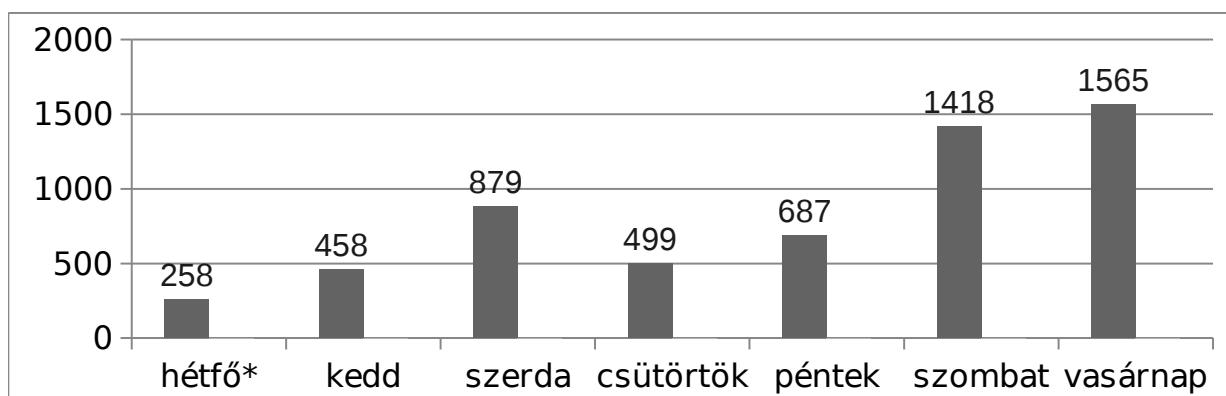

Látogatók száma a hónapok függvényében:

Utolsó nyitvatartási nap az évben: október 16.

A látogatók száma a hét napjainak függvényében:

* Hétfő szünnap, kizárólag előre megbeszél, csoportos látogatások voltak