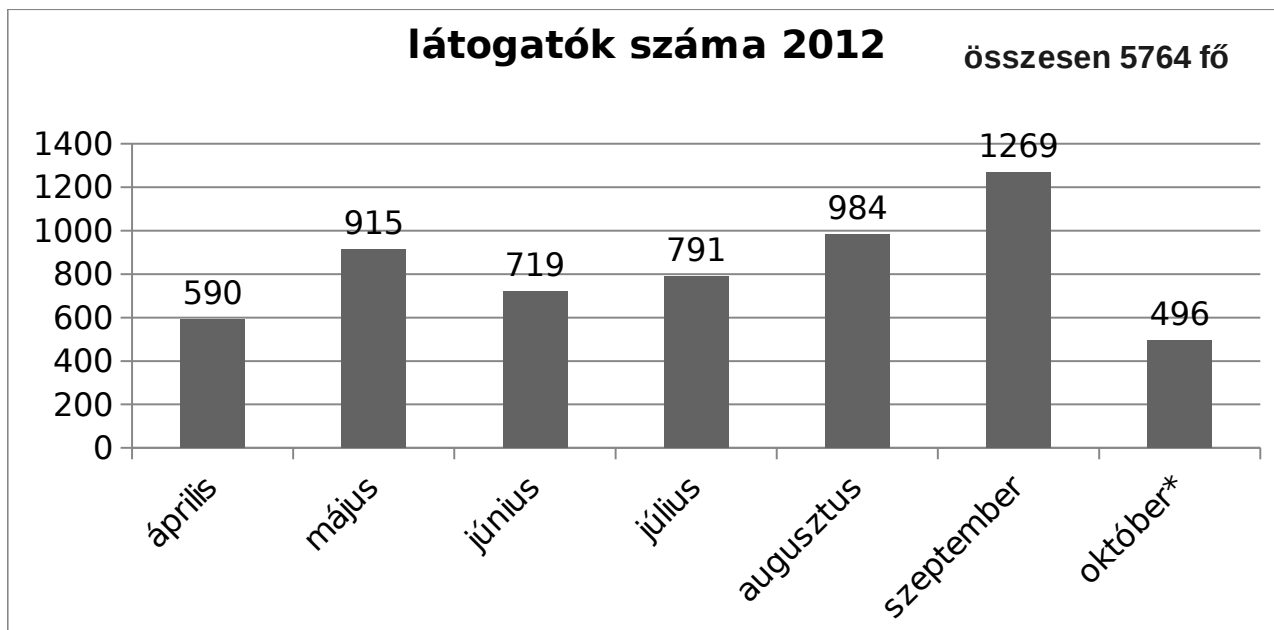

Látogatók száma a hónapok függvényében:

Utolsó nyitvatartási nap az évben: október 16.

A látogatók száma a hét napjainak függvényében:

* Hétfő szünnap, kizárólag előre megbeszél, csoportos látogatások voltak